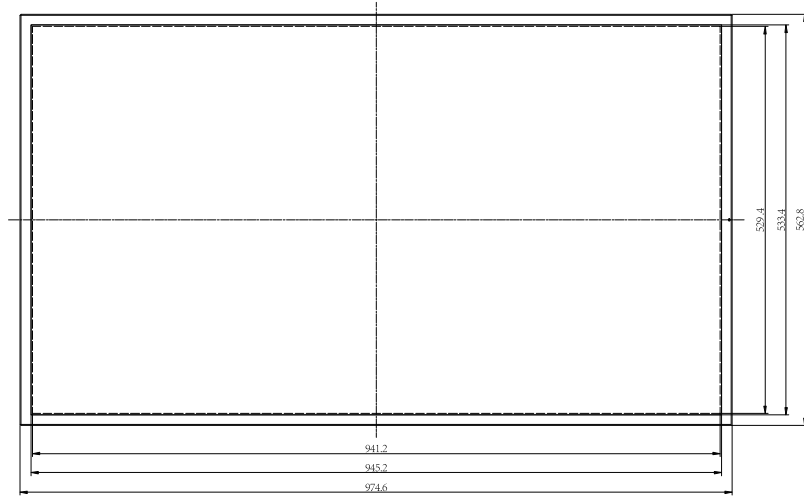

「メディアプレイヤー内蔵」

スタンドアロン型に対応するメディアプレイヤーを内蔵し、USBメモリを接続するだけで、コンテンツの自動再生機能を備えています。付属のリモコンでスケジュール管理、レイアウト管理などの操作が簡単にできます。

「縦型 / 横型の配置可能」

ディスプレイの配置はレイアウトに応じて歩行者目線に合わせて使いやすい縦型、長い通路やカウンターの上部で活用しやすい横型どちらにも対応します。

■ 技術仕様

ディスプレイパネル	
画面サイズ	43 型
画面有効寸法 (W × H)	940.896 × 529.254mm
解像度 (H × V)	1920 × 1080
輝度	2500cd/m ²
コントラスト	1200:1
パネル寿命	約 50000 時間
視野角 (上下 / 左右各)	89° / 89°
応答速度	6ms
最大表示色	16.7M (8bits True)
リフレッシュレート	60hz
対応フォーマット	
静止画	JPG・BMP・PNG
音楽	MP3・WMA・WAV・APE・FLAC・AAC・OGG・M4A・3GPP
動画	AVI・RM・RMVB・MKV・WMV・MOV・MP4・DAT・PMP・MPEG・MPG・FLV・ASF・TS・TP・3GP・MPG
システム	
OS	Android 9
ROM	32G
RAM	2G
音声	
内蔵スピーカー出力	8 Ω 5W × 2
端子	
入力端子	USB Type-A × 1、HDMI 入力 × 1、LAN × 1
電源	
使用電源	AC100-220V、50/60Hz
最大消費電力	155W
機構	
外形寸法 (W × H × D)	約 974.6 × 562.8 × 55.5mm
本体質量	約 13kg
設置条件	
設置方向	横 / 縦
環境条件	
動作範囲 (温度)	-20℃～70℃
動作範囲 (湿度)	10%～90% (結露のないこと)

■ 寸法図 (単位: mm)

※製品の仕様は品質改良のため、予告なく変更することがあります。