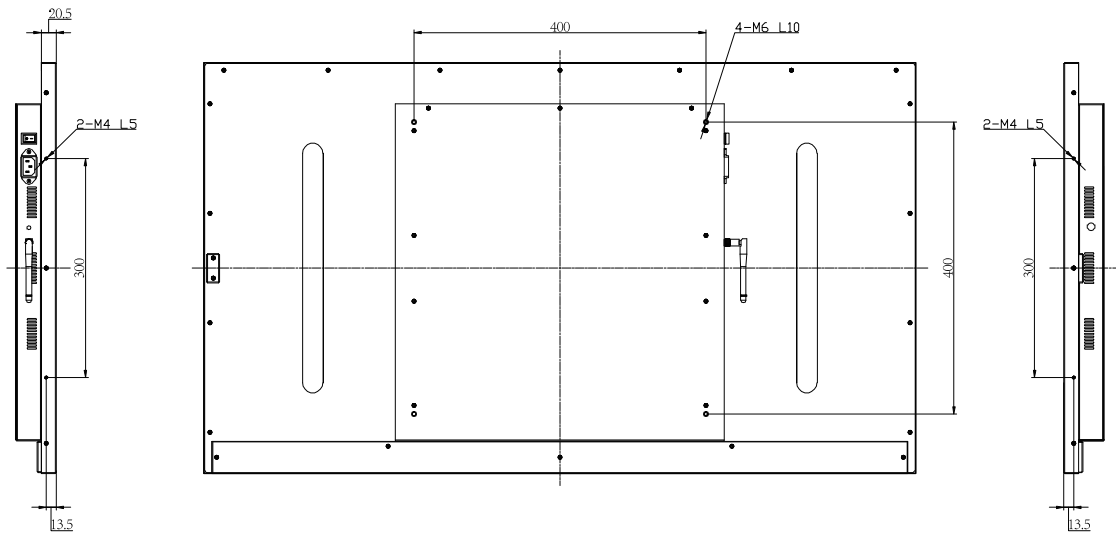

「メディアプレイヤー内蔵」

スタンドアロン型に対応するメディアプレイヤーを内蔵し、USBメモリを接続するだけで、コンテンツの自動再生機能を備えています。付属のリモコンでスケジュール管理、レイアウト管理などの操作が簡単にできます。

「縦型 / 横型の配置可能」

ディスプレイの配置はレイアウトに応じて歩行者目線に合わせて使いやすい縦型、長い通路やカウンターの上部で活用しやすい横型どちらにも対応します。

■ 技術仕様

ディスプレイパネル	
画面サイズ	43 型
画面有効寸法 (W × H)	940.896 × 529.254mm
解像度 (H × V)	1920 × 1080
輝度	2500cd/m ²
コントラスト	1200:1
パネル寿命	約 50000 時間
視野角 (上下 / 左右各)	89° / 89°
応答速度	6ms
最大表示色	16.7M (8bits True)
リフレッシュレート	60hz
対応フォーマット	
静止画	JPG・BMP・PNG
音楽	MP3・WMA・WAV・APE・FLAC・AAC・OGG・M4A・3GPP
動画	AVI・RM・RMVB・MKV・WMV・MOV・MP4・DAT・PMP・MPEG・MPG・FLV・ASF・TS・TP・3GP・MPG
システム	
OS	Android 9
ROM	32G
RAM	2G
音声	
内蔵スピーカー出力	8 Ω 5W × 2
端子	
入力端子	USB Type-A × 1、HDMI 入力 × 1、LAN × 1
電源	
使用電源	AC100-220V、50/60Hz
最大消費電力	155W
機構	
外形寸法 (W × H × D)	約 974.6 × 562.8 × 55.5mm
本体質量	約 13kg
設置条件	
設置方向	横 / 縦
環境条件	
動作範囲 (温度)	-20℃～70℃
動作範囲 (湿度)	10%～90% (結露のないこと)

■ 寸法図 (単位: mm)

※製品の仕様は品質改良のため、予告なく変更することがあります。