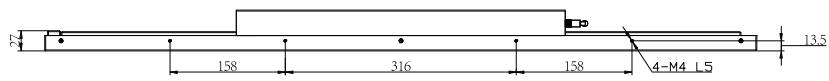

「メディアプレイヤー内蔵」

スタンドアロン型に対応するメディアプレイヤーを内蔵し、USBメモリを接続するだけで、コンテンツの自動再生機能を備えています。付属のリモコンでスケジュール管理、レイアウト管理などの操作が簡単にできます。

「縦型 / 横型の配置可能」

ディスプレイの配置はレイアウトに応じて歩行者目線に合わせて使いやすい縦型、長い通路やカウンターの上部で活用しやすい横型どちらにも対応します。

■ 技術仕様

ディスプレイパネル	
画面サイズ	43 型
画面有効寸法 (W × H)	940.896 × 529.254mm
解像度 (H × V)	1920 × 1080
輝度	2500cd/m ²
コントラスト	1200:1
パネル寿命	約 50000 時間
視野角 (上下 / 左右各)	89° / 89°
応答速度	6ms
最大表示色	16.7M (8bits True)
リフレッシュレート	60hz
対応フォーマット	
静止画	JPG・BMP・PNG
音楽	MP3・WMA・WAV・APE・FLAC・AAC・OGG・M4A・3GPP
動画	AVI・RM・RMVB・MKV・WMV・MOV・MP4・DAT・PMP・MPEG・MPG・FLV・ASF・TS・TP・3GP・MPG
システム	
OS	Android 9
ROM	32G
RAM	2G
音声	
内蔵スピーカー出力	8 Ω 5W × 2
端子	
入力端子	USB Type-A × 1、HDMI 入力 × 1、LAN × 1
電源	
使用電源	AC100-220V、50/60Hz
最大消費電力	155W
機構	
外形寸法 (W × H × D)	約 974.6 × 562.8 × 55.5mm
本体質量	約 13kg
設置条件	
設置方向	横 / 縦
環境条件	
動作範囲 (温度)	-20℃～70℃
動作範囲 (湿度)	10%～90% (結露のないこと)

■ 寸法図 (単位: mm)

※製品の仕様は品質改良のため、予告なく変更することがあります。