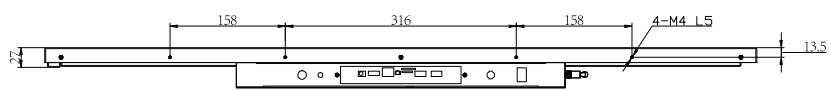

「メディアプレイヤー内蔵」

スタンドアロン型に対応するメディアプレイヤーを内蔵し、USBメモリを接続するだけで、コンテンツの自動再生機能を備えています。付属のリモコンでスケジュール管理、レイアウト管理などの操作が簡単にできます。

「縦型 / 横型の配置可能」

ディスプレイの配置はレイアウトに応じて歩行者目線に合わせて使いやすい縦型、長い通路やカウンターの上部で活用しやすい横型どちらにも対応します。

■ 技術仕様

ディスプレイパネル	
画面サイズ	43 型
画面有効寸法 (W × H)	940.896 × 529.254mm
解像度 (H × V)	1920 × 1080
輝度	2500cd/m ²
コントラスト	1200:1
パネル寿命	約 50000 時間
視野角 (上下 / 左右各)	89° / 89°
応答速度	6ms
最大表示色	16.7M (8bits True)
リフレッシュレート	60hz
対応フォーマット	
静止画	JPG・BMP・PNG
音楽	MP3・WMA・WAV・APE・FLAC・AAC・OGG・M4A・3GPP
動画	AVI・RM・RMVB・MKV・WMV・MOV・MP4・DAT・PMP・MPEG・MPG・FLV・ASF・TS・TP・3GP・MPG
システム	
OS	Android 9
ROM	32G
RAM	2G
音声	
内蔵スピーカー出力	8 Ω 5W × 2
端子	
入力端子	USB Type-A × 1、HDMI 入力 × 1、LAN × 1
電源	
使用電源	AC100-220V、50/60Hz
最大消費電力	155W
機構	
外形寸法 (W × H × D)	約 974.6 × 562.8 × 55.5mm
本体質量	約 13kg
設置条件	
設置方向	横 / 縦
環境条件	
動作範囲 (温度)	-20℃～70℃
動作範囲 (湿度)	10%～90% (結露のないこと)

■ 寸法図 (単位: mm)

※製品の仕様は品質改良のため、予告なく変更することがあります。